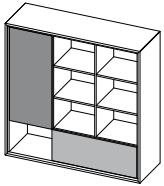

Collection Overview

TV Unit TR01
WHD 129 / 38 / 42 cm

TV Unit TR02
WHD 129 / 38 / 42 cm

TV Unit TR03
WHD 170 / 38 / 42 cm

TV Unit TR04
WHD 170 / 38 / 42 cm

TV unit TR30
WHD 170 / 38 / 42 cm

Sideboard TR06
WHD 129 / 68 / 42 cm

Sideboard TR07
WHD 129 / 68 / 42 cm

Sideboard TR08
WHD 170 / 68 / 42 cm

Sideboard TR09
WHD 170 / 68 / 42 cm

Sideboard TR10
WHD 170 / 68 / 42 cm

Sideboard TR31
WHD 170 / 68 / 42 cm

Cabinet TR13
WHD 89 / 129 / 42 cm

Cabinet TR15
WHD 129 / 129 / 42 cm

Cabinet TR16
WHD 129 / 129 / 42 cm

Sofa table TR05
WHD 129 / 38 / 60 cm

Cabinet TR11
WHD 89 / 68 / 42 cm

Bookshelf TR12
WHD 89 / 129 / 42 cm

Bookshelf TR14
WHD 129 / 129 / 42 cm