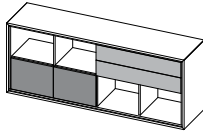

Collection Overview

TV Unit TR01
WHD 129 / 38 / 42 cm

TV Unit TR02
WHD 129 / 38 / 42 cm

TV Unit TR03
WHD 170 / 38 / 42 cm

TV Unit TR04
WHD 170 / 38 / 42 cm

TV unit TR30
WHD 170 / 38 / 42 cm

Sideboard TR06
WHD 129 / 68 / 42 cm

Sideboard TR07
WHD 129 / 68 / 42 cm

Sideboard TR08
WHD 170 / 68 / 42 cm

Sideboard TR09
WHD 170 / 68 / 42 cm

Sideboard TR10
WHD 170 / 68 / 42 cm

Sideboard TR31
WHD 170 / 68 / 42 cm

Cabinet TR13
WHD 89 / 129 / 42 cm