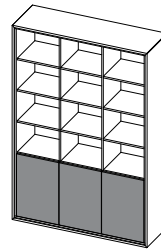

Collection Overview

TV Unit TR01
WHD 129 / 38 / 42 cm

TV Unit TR02
WHD 129 / 38 / 42 cm

TV Unit TR03
WHD 170 / 38 / 42 cm

TV Unit TR04
WHD 170 / 38 / 42 cm

TV unit TR30
WHD 170 / 38 / 42 cm

Sideboard TR06
WHD 129 / 68 / 42 cm

Sideboard TR07
WHD 129 / 68 / 42 cm

Sideboard TR08
WHD 170 / 68 / 42 cm

Sideboard TR09
WHD 170 / 68 / 42 cm

Sideboard TR10
WHD 170 / 68 / 42 cm

Sideboard TR31
WHD 170 / 68 / 42 cm

Cabinet TR13
WHD 89 / 129 / 42 cm

Cabinet TR15
WHD 129 / 129 / 42 cm

Cabinet TR16
WHD 129 / 129 / 42 cm

Sofa table TR05
WHD 129 / 38 / 60 cm

Cabinet TR11
WHD 89 / 68 / 42 cm

Bookshelf TR12
WHD 89 / 129 / 42 cm

Bookshelf TR14
WHD 129 / 129 / 42 cm

Bookshelf TR17
WHD 89 / 190 / 42 cm

Cupboard TR18
WHD 89 / 190 / 42 cm

Cupboard TR19
WHD 89 / 190 / 42 cm

Cupboard TR20
WHD 129 / 190 / 42 cm

Cupboard TR21
WHD 129 / 190 / 42 cm

Cupboard TR22
WHD 129 / 190 / 42 cm