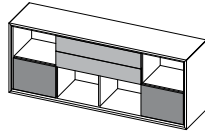

Collection Overview

TV Unit TR01
WHD 129 / 38 / 42 cm

TV Unit TR02
WHD 129 / 38 / 42 cm

TV Unit TR03
WHD 170 / 38 / 42 cm

TV Unit TR04
WHD 170 / 38 / 42 cm

TV unit TR30
WHD 170 / 38 / 42 cm

Sideboard TR06
WHD 129 / 68 / 42 cm

Sideboard TR07
WHD 129 / 68 / 42 cm

Sideboard TR08
WHD 170 / 68 / 42 cm

Sideboard TR09
WHD 170 / 68 / 42 cm

Sideboard TR10
WHD 170 / 68 / 42 cm

Sideboard TR31
WHD 170 / 68 / 42 cm

Cabinet TR13
WHD 89 / 129 / 42 cm